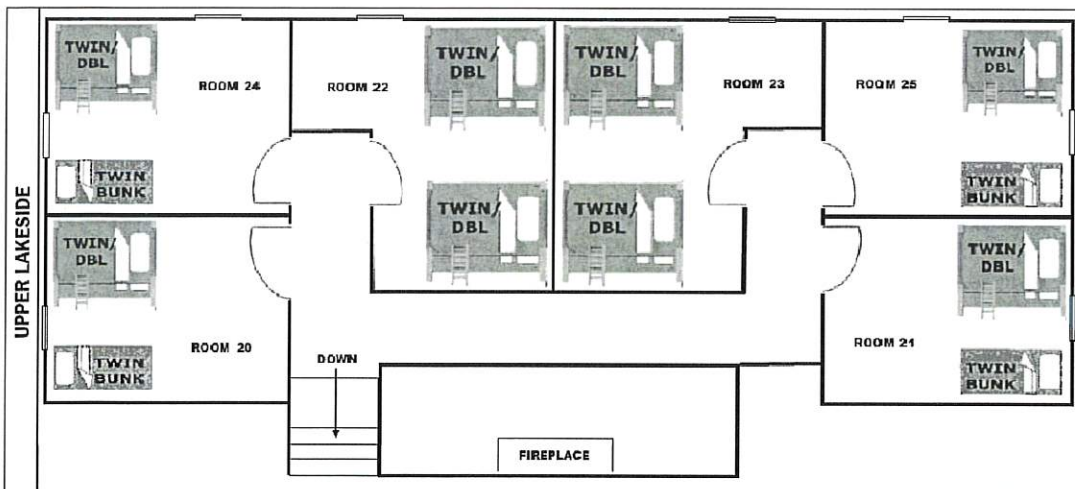

	QUEENS	TWINS*	DOUBLES*	SINKS	SHOWERS	TOILETS
SOUTH WING	3	7	2	3	3	3
NORTH WING	3	7	2	3	3	3
CENTER	-	34	14	4	6	6
TOTAL	6	48	18	10	12	12

* North Wing Bottom Beds = 8, South Wing Bottom Beds = 8, Center Bottom Beds = 24

3. _____

ROOM 102

1. _____

2. _____

3. _____

4. _____

5. _____

6. _____

ZIVIN CENTER

(Page 2)

MID LEVEL

- ROOM 10**
1. _____
 2. _____
 3. _____
 4. _____

- ROOM 11**
1. _____
 2. _____
 3. _____
 4. _____

LOWER LAKESIDE

- ROOM 14**
1. _____
 2. _____
 3. _____
 4. _____

- ROOM 15**
1. _____
 2. _____
 3. _____
 4. _____

- ROOM 16**
1. _____
 2. _____
 3. _____
 4. _____

- ROOM 17**
1. _____
 2. _____
 3. _____
 4. _____

UPPER LAKESIDE

- ROOM 20**
1. _____
 2. _____
 3. _____
 4. _____

- ROOM 22**
1. _____
 2. _____
 3. _____
 4. _____